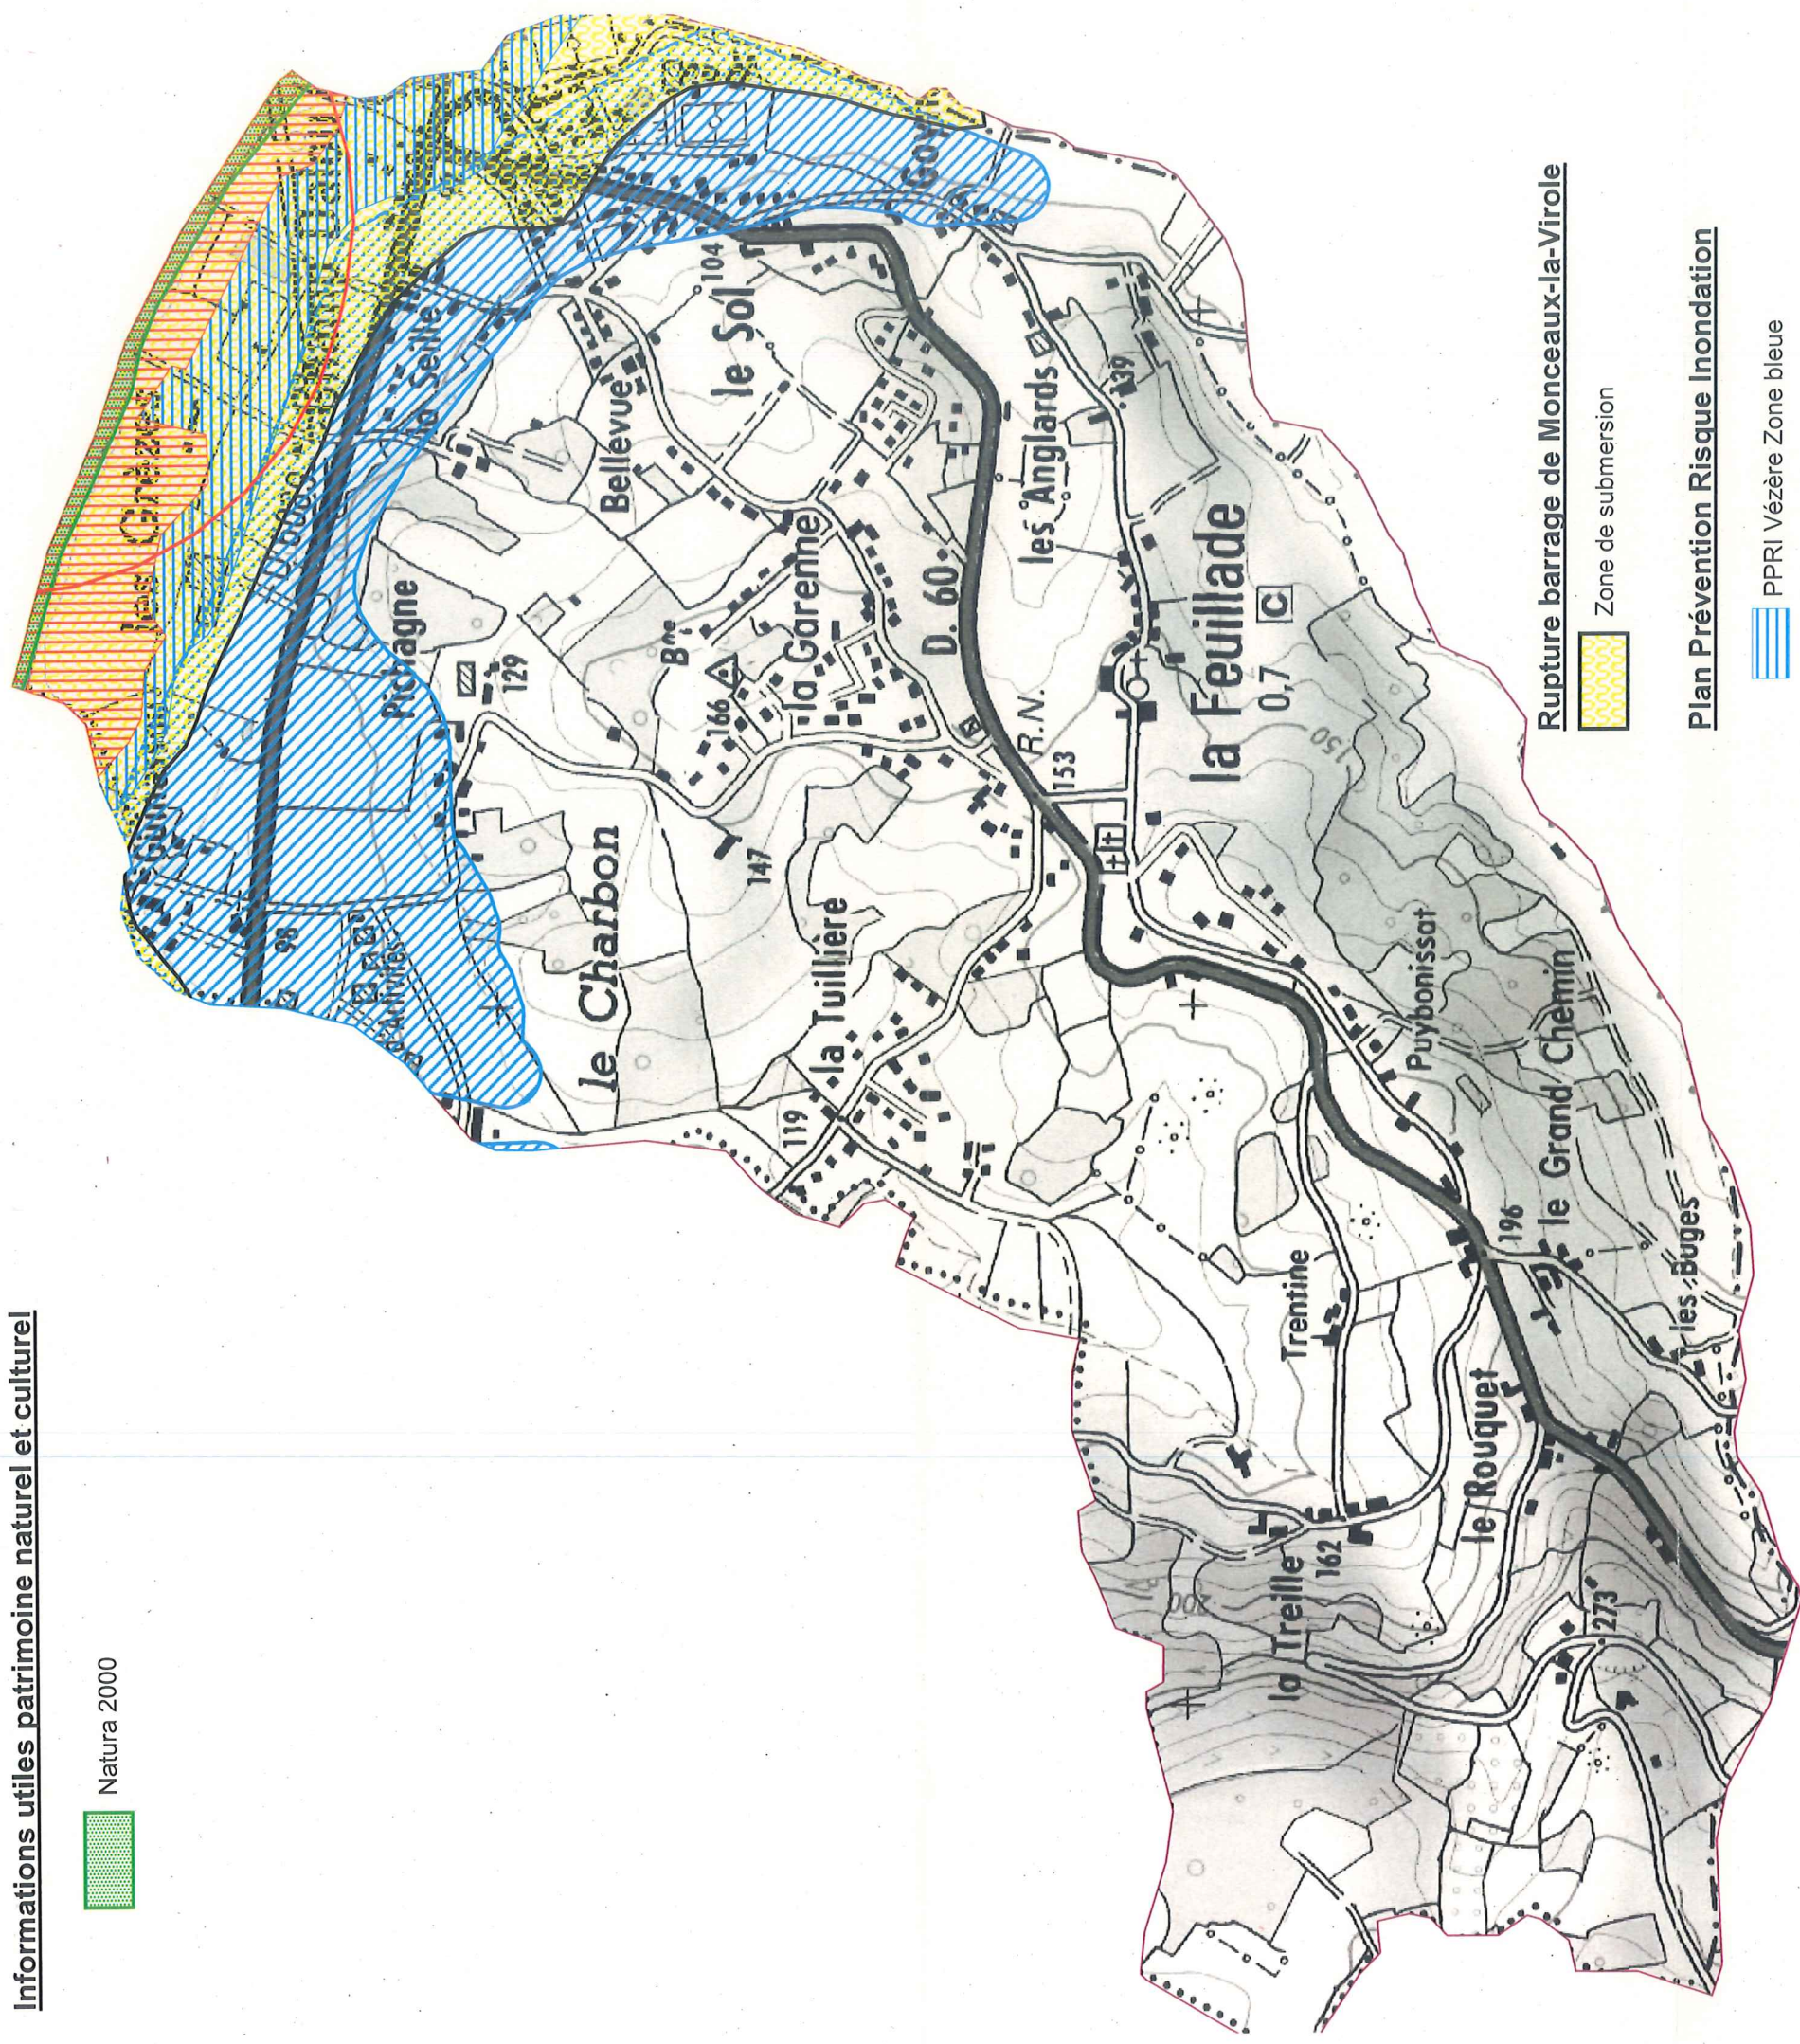

Département de la Dordogne
Porter à connaissance
Commune de La Feuillade
*Zones à Risque
*Zones Patrimoine naturel et culturel

Servitudes réglementaires patrimoine naturel et culturel

 Périmètre de protection du Château de Cramier monument inscrit sur le département voisin de la Corrèze

Informations utiles patrimoine naturel et culturel

 Natura 2000

Rupture barrage de Monceaux-la-Virole
 Zone de submersion

Plan Prévention Risque Inondation

 PPRI Vézère Zone bleue
 PPRI Vézère zone rouge

Communes concernées par le retrait gonflement des argiles

 Zone moyennement exposée (B2)

NOTA :
Données non exhaustives
Tracés indicatifs